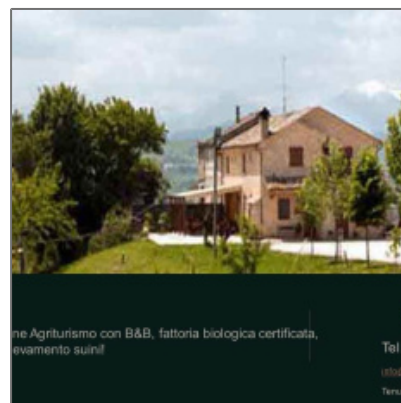

Fattoria Biologica e Salumificio Certificato CEE - Un Paradiso Sosteni

1,500 m² - Petritoli, Ascoli Piceno, Italia

Dettagli [di base](#)

Tipo di Proprietà: **Tenuta Agricola**

Categoria: **Agriturismo**

Codice Annuncio: **1133**